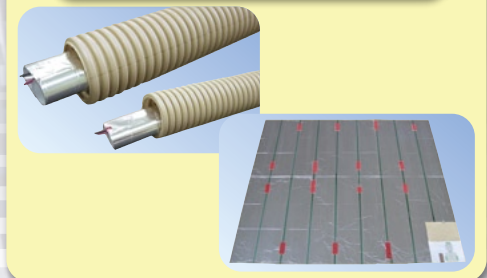

#### 止水リングの脱輪を防止

…パイプ挿入時に挿入パッキンがパイプをリードするため、止水リングの脱輪を防止します。

※近日発売の給水・給湯用「あっとジョイント」も今回は参考出品として出展しております。

## イノアック住環境には他にもこんな製品が！

給水・配水用  
ポリエチレンパイプ

給水・給湯用樹脂配管  
「オユポリシリーズ」

配管保温保冷材

フリーアクセスフロア  
「OAフロア」

温水式床暖房  
「暖王シリーズ」