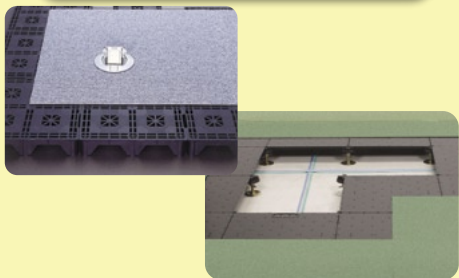

## イノアック住環境には他にもこんな製品が！

給水・配水用  
ポリエチレンパイプ

給水・給湯用樹脂配管  
「オユポリシリーズ」

配管保温保冷材

フリーアクセスフロア  
「OAフロア」

温水式床暖房  
「暖王シリーズ」