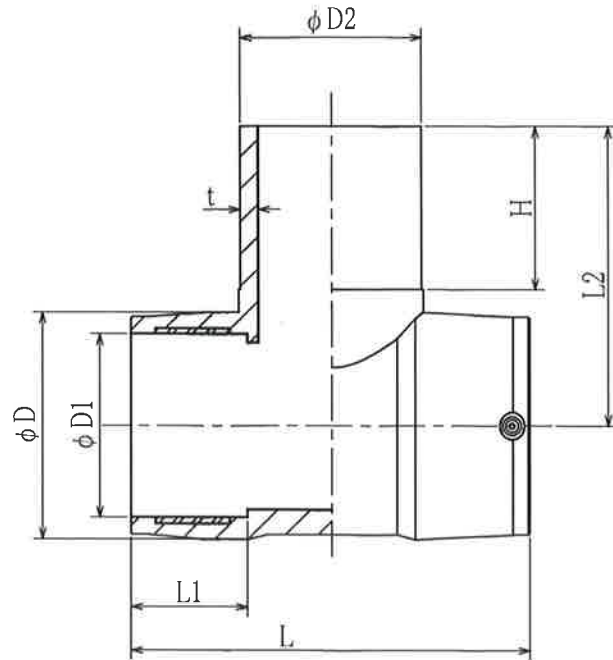

符号	変更年月日	変更事項	承認	審査	作成
①	2022.4.27	品揃えの追加 (BET-160-B)			

①

(単位 mm)

品番	SDR	ISOサイズ OD	JIS呼び径 ND	D	D1	D2	t	L	L1	L2	H
BET-090-B	11	D90×D90	75×75	115	90	90	8.2	205	62	161	94
BET-110-B	11	D110×D110	85×85	140	110	110	10	255	72	184	104
BET-125-B	11	D125×D125	100×100	161	125	125	11.4	276	78	207	113
BET-160-B	11	D160×D160	125×125	196	160	160	14.6	325	92	206	103
BET-180-B	11	D180×D180	150×150	225	180	180	16.4	344	90	250	110
BET-225-B	11	D225×D225	200S×200S	280	225	225	20.5	636	112	270	122
BET-250-B	11	D250×D250	200×200	310	250	250	22.7	685	123	288	127

※端子径 φ4.0

※材質 PE100

第三角法	尺 度	Free	型 式	名称	アイボリーブロードパイプ用
作成部署	技術開発部				EFチース (D90-D250)
作成年月日	2018.3.1			品 番	BET-***-B
承認	審査	作成			《SDR11》
池田	池田	長谷川		図 番	JT-C-BET-090-B-R1
株式会社 イノアック住環境					