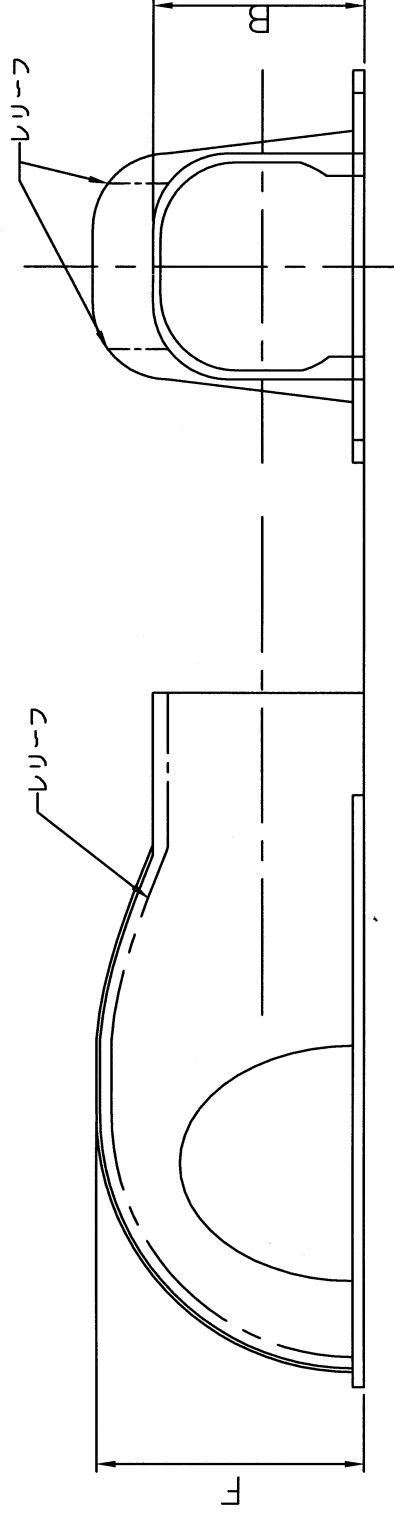

取付寸法 (参考値)

	A	B	C	C	C	B	C	標準重量 (g)
NY-60	67	63	114.5	196	81	201	170	
NY-75	84	67	130	205	83	210	200	
NY-100	106	73	141	225	93	230	253	
NY-140	146	83	182	280	102	285	403	

△								
△								
△								
△								
符号	変更事項	変更年月日	承認	審査	作成			

部署	品名	材質	表面処理	個数	重量	備考
名称	ウォールカバー後付け用 エアコン化粧ケース "クリーンダクト"					
尺数	Free	承認日	2001.10.11	品番	NY-60,75,100,140	
無三角法		作成日	2001.10.10	型番		
作成部署	住環境事業部営業部	中野	林	SAKID	JT-C-NY-60	
樹イ/アック住環境						