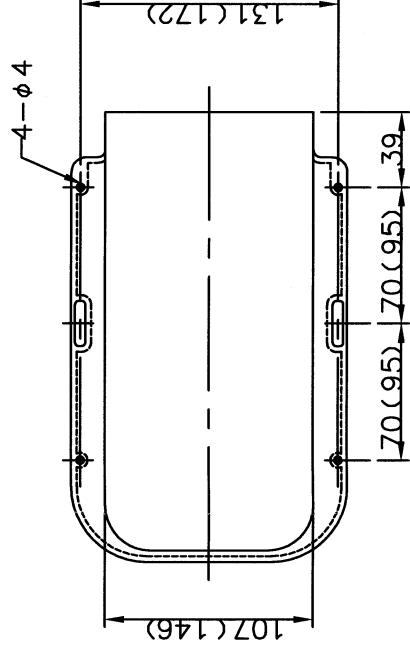

取付寸法 (参考値)

	A	B	C	C	C	B	C	標準重量 (g)
NY-60	67	63	114.5	196	81	201	170	
NY-75	84	67	130	205	83	210	200	
NY-100	106	73	141	225	93	230	253	
NY-140	146	83	182	280	102	285	403	

△								
△								
△								
△								
符号	変更事項	変更年月日	承認	審査	作成			

部署	品名	材質	表面処理	個数	重量	備考
名称	ウォールカバー後付け用 エアコン化粧ケース "クリーンダクト"					
尺数	Free	承認日	2001.10.11	品番	NY-60,75,100,140	
無三角法		作成日	2001.10.10	型番		
作成部署	住環境事業部営業部	中野	林	SAKID	JT-C-NY-60	
樹イ/アック住環境						