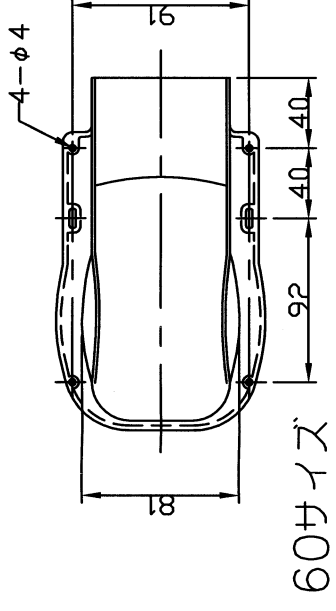

取付寸法 (参考値)

	A	B	C	C	C	B	C	標準重量 (g)
NY-60	67	63	114.5	196	81	201	170	
NY-75	84	67	130	205	83	210	200	
NY-100	106	73	141	225	93	230	253	
NY-140	146	83	182	280	102	285	403	

△								
△								
△								
△								
符号	変更事項	変更年月日	承認	審査	作成			

部署	品名	材質	表面処理	個数	重量	備考
名称	ウォールカバー後付け用 エアコン化粧ケース "クリーンダクト"					
尺数	Free	承認日	2001.10.11	品番	NY-60,75,100,140	
無三角法		作成日	2001.10.10	型番		
作成部署	住環境事業部営業部	中野	林	SAKID	JT-C-NY-60	
樹イ/アック住環境						