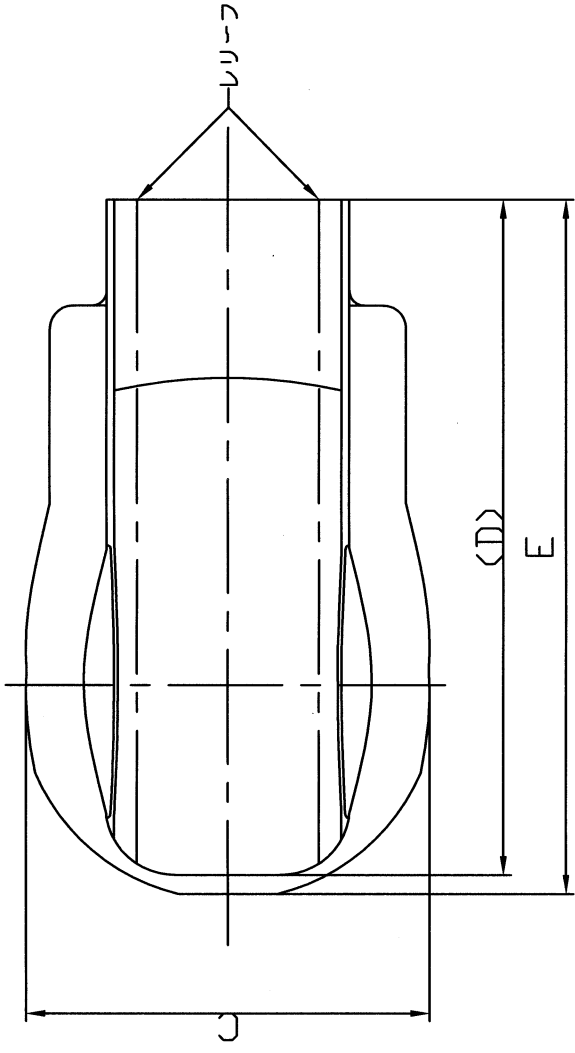

取付寸法 (参考値)

	A	B	C	C	C	B	C	標準重量 (g)
NY-60	67	63	114.5	196	81	201	170	
NY-75	84	67	130	205	83	210	200	
NY-100	106	73	141	225	93	230	253	
NY-140	146	83	182	280	102	285	403	

△								
△								
△								
△								
符号	変更事項	変更年月日	承認	審査	作成			

部署	品名	材質	表面処理	個数	重量	備考
名称	ウォールカバー後付け用 エアコン化粧ケース "クリーンダクト"					
尺数	Free	承認日	2001.10.11	品番	NY-60,75,100,140	
無三角法		作成日	2001.10.10	型番		
作成部署	住環境事業部営業部	中野	林	SAKID	JT-C-NY-60	
樹イ/アック住環境						