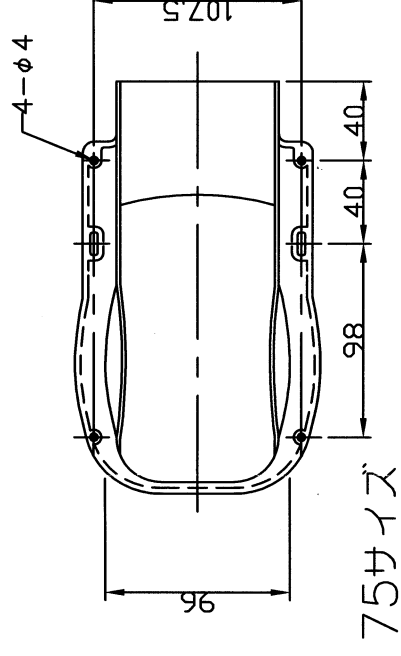

取付寸法 (参考値)

	A	B	C	C	C	B	C	標準重量 (g)
NY-60	67	63	114.5	196	81	201	170	
NY-75	84	67	130	205	83	210	200	
NY-100	106	73	141	225	93	230	253	
NY-140	146	83	182	280	102	285	403	

△								
△								
△								
△								
符号	変更事項	変更年月日	承認	審査	作成			

部署	品名	材質	表面処理	個数	重量	備考
名称	ウォールカバー後付け用 エアコン化粧ケース "クリーンダクト"					
尺数	Free	承認日	2001.10.11	品番	NY-60,75,100,140	
無三角法		作成日	2001.10.10	型番		
作成部署	住環境事業部営業部	中野	林	SAKID	JT-C-NY-60	
樹イ/アック住環境						