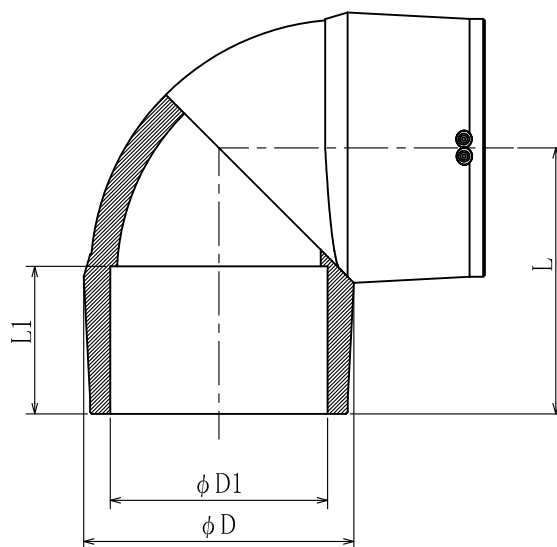

符号	変更年月日	変更事項	承認	審査	作成
△					

(単位 mm)

品番	SDR	ISOサイズ OD	JIS呼び径 ND	D	D1	L	L1
BEE90-225-B	11	D225	200S	280	225	318	112
BEE90-250-B	11	D250	200	310	250	347	123

※端子径 φ4.0

※材質 PE100

第三角法	尺度	Free	型式	名称	アイボリーブロードパイプ用
作成部署	技術開発部				EFエルボ90°(D225-D250)
作成年月日	2014.11.12			品番	BEE90-***-B
承認 池田	審査 池田	作成 長谷川			《SDR11》
株式会社 イノアック住環境				図番	JT-C-BEE90-225-B-R0