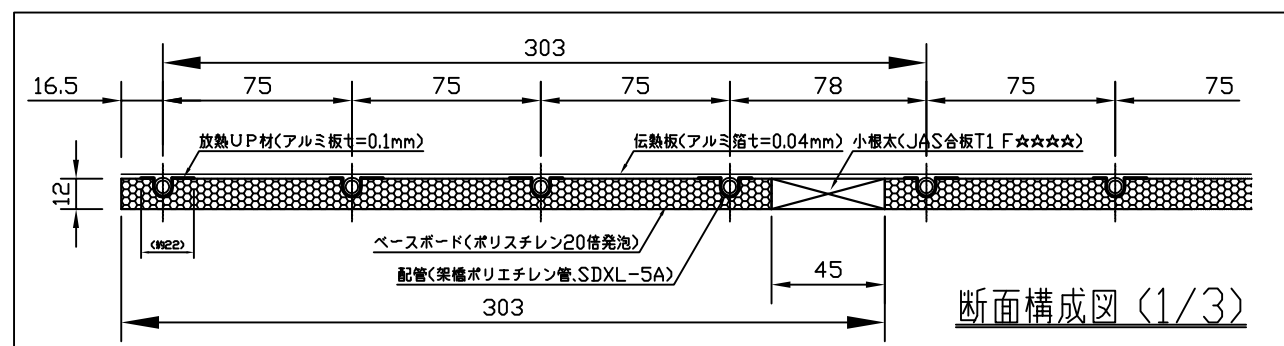

ヘッダー部詳細図 (1/5)

| | | | |
|---------------|------------------|------|------|
| 名称 | 高効率温水マット | | |
| 品番 | DEK-12C2C-CL | | |
| 図番 | JE-C-DEK(0618)-0 | | |
| A3 | 尺度 | 1/20 | 第三角法 |
| 株式会社 イノアック住環境 | | | |