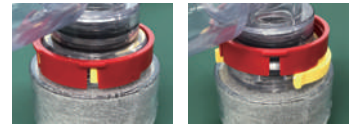

パッケージエアコンドレンアップ配管用
保温材付ホース(継手付)キット

ドレンホース LIGHT II

空調機器側と排水管側の両端接続のみの作業となるため、面倒な継手接続や組立作業がなく工数を大幅削減可能。

ドレンホースLIGHT IIの特長

1 結露防止層付硬質塩化ビニル管との接続可能

接続用に端部シールパッキンを付属している為、アダプター不要で直接接続可能

2 ソケットと結露防止層付硬質塩化ビニル管継手が接続可能

排水側にエルボ継手を使用する工法の際、直管を使用せず直接継手に接続可能

3 継手の脱着及び回転可能

両端の継手が回転する為、施工ねじれを回避
クリップを外す事で脱着可能で通水検査・
施工後メンテナンスに活用可能

4 黄色のクリップのセット確認の為、赤色のロックリング追加

施工する際にクリップのはめ間違いを防ぐ為の
ロックリングを追加
異常時は赤のロックリングがズレます

ドレンホースLIGHT II (接着タイプ)

商品番号	機器側		排水管側		ホース長さ (mm)	梱包入数 (セット)	設計価格(円) @/セット
	種類	適合サイズ	種類	適合サイズ			
DRL2-20L25S-1000	エルボ	VP20	ストレート	VP25/ 結露防止層付硬質塩化ビニル管 20A	1000	20	6,500
DRL2-20L25S-700					700	20	6,280
DRL2-25L25S-1000	エルボ	VP25	ストレート	VP25/ 結露防止層付硬質塩化ビニル管 20A	1000	20	6,500
DRL2-25L25S-700					700	20	6,280
DRL2-20L25L-1000	エルボ	VP20	エルボ	VP25/ 結露防止層付硬質塩化ビニル管 20A	1000	20	6,500
DRL2-20L25L-700					700	20	6,280
DRL2-25L25L-1000	エルボ	VP25	エルボ	VP25/ 結露防止層付硬質塩化ビニル管 20A	1000	20	6,500
DRL2-25L25L-700					700	20	6,280

施工事例

ドレンホース LIGHT・SF

ドレンホースLIGHT SFの特長

1 機器側継手は脱着が可能

脱着可能な黄色クリップ・赤色ロックリングで二重ロック
施工後でも清掃や通水検査、メンテナンスが可能です

2 排水側継手は結露防止層付硬質塩化ビニル管との直接接続が可能

結露防止層付硬質塩化ビニル管20A直管 (パッキン付)
VP管25A
結露防止層付硬質塩化ビニル管25A継手

3 製品長さは700mm・1000mmの2サイズをラインナップ