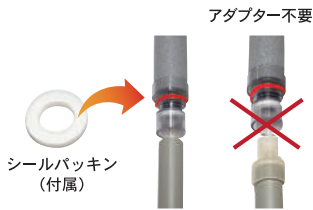

パッケージエアコンドレンアップ配管用
保温材付ホース(継手付)キット

ドレンホース LIGHT II

空調機器側と排水管側の両端接続のみの作業となるため、面倒な継手接続や組立作業がなく工数を大幅削減可能。

ドレンホースLIGHT IIの特長

1 結露防止層付硬質塩化ビニル管との接続可能

接続用に端部シールパッキンを付属している為、アダプター不要で直接接続可能

2 ソケットと結露防止層付硬質塩化ビニル管継手が接続可能

排水側にエルボ継手を使用する工法の際、直管を使用せず直接継手に接続可能

3 継手の脱着及び回転可能

両端の継手が回転する為、施工ねじれを回避
クリップを外す事で脱着可能で通水検査・
施工後メンテナンスに活用可能

4 黄色のクリップのセット確認の為、赤色のロックリング追加

施工する際にクリップのはめ間違いを防ぐ為の
ロックリングを追加
異常時は赤のロックリングがズレます

ドレンホースLIGHT II (接着タイプ)

商品番号	機器側		排水管側		ホース長さ (mm)	梱包入数 (セット)	設計価格(円) @/セット
	種類	適合サイズ	種類	適合サイズ			
DRL2-20L25S-1000	エルボ	VP20	ストレート	VP25/ 結露防止層付硬質塩化ビニル管 20A	1000	20	6,500
DRL2-20L25S-700					700	20	6,280
DRL2-25L25S-1000	エルボ	VP25	ストレート	VP25/ 結露防止層付硬質塩化ビニル管 20A	1000	20	6,500
DRL2-25L25S-700					700	20	6,280
DRL2-20L25L-1000	エルボ	VP20	エルボ	VP25/ 結露防止層付硬質塩化ビニル管 20A	1000	20	6,500
DRL2-20L25L-700					700	20	6,280
DRL2-25L25L-1000	エルボ	VP25	エルボ	VP25/ 結露防止層付硬質塩化ビニル管 20A	1000	20	6,500
DRL2-25L25L-700					700	20	6,280

施工事例

ドレンホース LIGHT・SF

ドレンホースLIGHT SFの特長

1 機器側継手は脱着が可能

脱着可能な黄色クリップ・赤色ロックリングで二重ロック
施工後でも清掃や通水検査、メンテナンスが可能です

2 排水側継手は結露防止層付硬質塩化ビニル管との直接接続が可能

結露防止層付硬質塩化ビニル管20A直管 (パッキン付)
VP管25A
結露防止層付硬質塩化ビニル管25A継手

3 製品長さは700mm・1000mmの2サイズをラインナップ