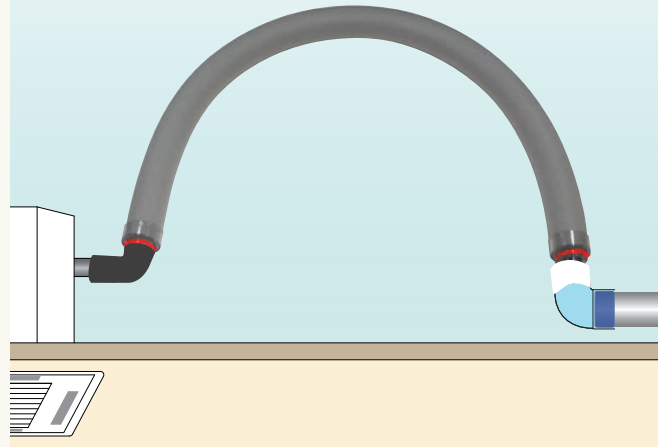

パッケージエアコンドレンアップ配管用
保温材付ホース(継手付)キット

ドレンホース LIGHT II

空調機器側と排水管側の両端接続のみの作業となるため、面倒な継手接続や組立作業がなく工数を大幅削減可能。

ドレンホースLIGHT IIの特長

1 結露防止層付硬質塩化ビニル管との接続可能

接続用に端部シールパッキンを付属している為、アダプター不要で直接接続可能

2 ソケットと結露防止層付硬質塩化ビニル管継手が接続可能

排水側にエルボ継手を使用する工法の際、直管を使用せず直接継手に接続可能

3 継手の脱着及び回転可能

両端の継手が回転する為、施工ねじれを回避
クリップを外す事で脱着可能で通水検査・
施工後メンテナンスに活用可能

4 黄色のクリップのセット確認の為、赤色のロックリング追加

施工する際にクリップのはめ間違いを防ぐ為の
ロックリングを追加
異常時は赤のロックリングがズレます

ドレンホースLIGHT II (接着タイプ)

商品番号	機器側		排水管側		ホース長さ (mm)	梱包入数 (セット)	設計価格(円) @/セット
	種類	適合サイズ	種類	適合サイズ			
DRL2-20L25S-1000	エルボ	VP20	ストレート	VP25/ 結露防止層付硬質塩化ビニル管 20A	1000	20	6,500
DRL2-20L25S-700					700	20	6,280
DRL2-25L25S-1000	エルボ	VP25	ストレート	VP25/ 結露防止層付硬質塩化ビニル管 20A	1000	20	6,500
DRL2-25L25S-700					700	20	6,280
DRL2-20L25L-1000	エルボ	VP20	エルボ	VP25/ 結露防止層付硬質塩化ビニル管 20A	1000	20	6,500
DRL2-20L25L-700					700	20	6,280
DRL2-25L25L-1000	エルボ	VP25	エルボ	VP25/ 結露防止層付硬質塩化ビニル管 20A	1000	20	6,500
DRL2-25L25L-700					700	20	6,280

施工事例

ドレンホース LIGHT・SF

ドレンホースLIGHT SFの特長

1 機器側継手は脱着が可能

脱着可能な黄色クリップ・赤色ロックリングで二重ロック
施工後でも清掃や通水検査、メンテナンスが可能です

2 排水側継手は結露防止層付硬質塩化ビニル管との直接接続が可能

結露防止層付硬質塩化ビニル管20A直管 (パッキン付)
VP管25A
結露防止層付硬質塩化ビニル管25A継手

3 製品長さは700mm・1000mmの2サイズをラインナップ