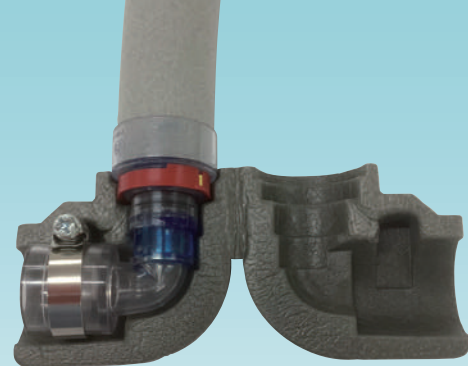

パッケージエアコンドレンアップ配管用
保温材付ホース(継手付)キット

ドレンホース LIGHT II

空調機器側と排水管側の両端接続のみの作業となるため、面倒な継手接続や組立作業がなく工数を大幅削減可能。

ドレンホースLIGHT IIの特長

1 結露防止層付硬質塩化ビニル管との接続可能

接続用に端部シールパッキンを付属している為、アダプター不要で直接接続可能

2 ソケットと結露防止層付硬質塩化ビニル管継手が接続可能

排水側にエルボ継手を使用する工法の際、直管を使用せず直接継手に接続可能

3 継手の脱着及び回転可能

両端の継手が回転する為、施工ねじれを回避
クリップを外す事で脱着可能で通水検査・
施工後メンテナンスに活用可能

4 黄色のクリップのセット確認の為、赤色のロックリング追加

施工する際にクリップのはめ間違いを防ぐ為の
ロックリングを追加
異常時は赤のロックリングがズレます

ドレンホースLIGHT II (接着タイプ)

商品番号	機器側		排水管側		ホース長さ (mm)	梱包入数 (セット)	設計価格(円) @/セット
	種類	適合サイズ	種類	適合サイズ			
DRL2-20L25S-1000	エルボ	VP20	ストレート	VP25/ 結露防止層付硬質塩化ビニル管 20A	1000	20	6,500
DRL2-20L25S-700					700	20	6,280
DRL2-25L25S-1000	エルボ	VP25	ストレート	VP25/ 結露防止層付硬質塩化ビニル管 20A	1000	20	6,500
DRL2-25L25S-700					700	20	6,280
DRL2-20L25L-1000	エルボ	VP20	エルボ	VP25/ 結露防止層付硬質塩化ビニル管 20A	1000	20	6,500
DRL2-20L25L-700					700	20	6,280
DRL2-25L25L-1000	エルボ	VP25	エルボ	VP25/ 結露防止層付硬質塩化ビニル管 20A	1000	20	6,500
DRL2-25L25L-700					700	20	6,280

施工事例

ドレンホース LIGHT・SF

ドレンホースLIGHT SFの特長

1 機器側継手は脱着が可能

脱着可能な黄色クリップ・赤色ロックリングで二重ロック
施工後でも清掃や通水検査、メンテナンスが可能です

2 排水側継手は結露防止層付硬質塩化ビニル管との直接接続が可能

結露防止層付硬質塩化ビニル管20A直管 (パッキン付)
VP管25A
結露防止層付硬質塩化ビニル管25A継手

3 製品長さは700mm・1000mmの2サイズをラインナップ