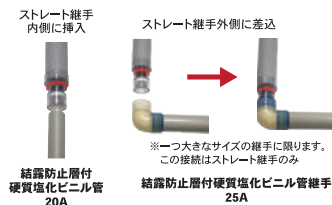

パッケージエアコンドレンアップ配管用
保温材付ホース(継手付)キット

ドレンホース LIGHT II

空調機器側と排水管側の両端接続のみの作業となるため、面倒な継手接続や組立作業がなく工数を大幅削減可能。

ドレンホースLIGHT IIの特長

1 結露防止層付硬質塩化ビニル管との接続可能

接続用に端部シールパッキンを付属している為、アダプター不要で直接接続可能

2 ソケットと結露防止層付硬質塩化ビニル管継手が接続可能

排水側にエルボ継手を使用する工法の際、直管を使用せず直接継手に接続可能

3 継手の脱着及び回転可能

両端の継手が回転する為、施工ねじれを回避
クリップを外す事で脱着可能で通水検査・
施工後メンテナンスに活用可能

4 黄色のクリップのセット確認の為、赤色のロックリング追加

施工する際にクリップのはめ間違いを防ぐ為の
ロックリングを追加
異常時は赤のロックリングがズレます

ドレンホースLIGHT II (接着タイプ)

商品番号	機器側		排水管側		ホース長さ (mm)	梱包入数 (セット)	設計価格(円) @/セット
	種類	適合サイズ	種類	適合サイズ			
DRL2-20L25S-1000	エルボ	VP20	ストレート	VP25/ 結露防止層付硬質塩化ビニル管 20A	1000	20	6,500
DRL2-20L25S-700					700	20	6,280
DRL2-25L25S-1000	エルボ	VP25	ストレート	VP25/ 結露防止層付硬質塩化ビニル管 20A	1000	20	6,500
DRL2-25L25S-700					700	20	6,280
DRL2-20L25L-1000	エルボ	VP20	エルボ	VP25/ 結露防止層付硬質塩化ビニル管 20A	1000	20	6,500
DRL2-20L25L-700					700	20	6,280
DRL2-25L25L-1000	エルボ	VP25	エルボ	VP25/ 結露防止層付硬質塩化ビニル管 20A	1000	20	6,500
DRL2-25L25L-700					700	20	6,280