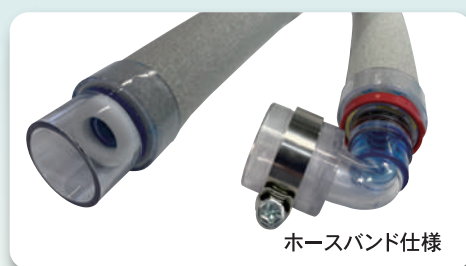

パッケージエアコンドレンアップ配管用
保温材付ホース(継手付)キット

ドレンホース LIGHT II

空調機器側と排水管側の両端接続のみの作業となるため、面倒な継手接続や組立作業がなく工数を大幅削減可能。

ドレンホースLIGHT IIの特長

1 結露防止層付硬質塩化ビニル管との接続可能

接続用に端部シールパッキンを付属している為、アダプター不要で直接接続可能

2 ソケットと結露防止層付硬質塩化ビニル管継手が接続可能

商品番号	機器側		排水管側		ホース長さ (mm)	梱包入数 (セット)	設計価格(円) @/セット
	種類	適合サイズ	種類	適合サイズ			
DRL2-20L25S-1000	エルボ	VP20	ストレート	VP25/ 結露防止層付硬質塩化ビニル管 20A	1000	20	6,500
DRL2-20L25S-700					700	20	6,280
DRL2-25L25S-1000	エルボ	VP25	ストレート	VP25/ 結露防止層付硬質塩化ビニル管 20A	1000	20	6,500
DRL2-25L25S-700					700	20	6,280
DRL2-20L25L-1000	エルボ	VP20	エルボ	VP25/ 結露防止層付硬質塩化ビニル管 20A	1000	20	6,500
DRL2-20L25L-700					700	20	6,280
DRL2-25L25L-1000	エルボ	VP25	エルボ	VP25/ 結露防止層付硬質塩化ビニル管 20A	1000	20	6,500
DRL2-25L25L-700					700	20	6,280

施工事例

ドレンホース LIGHT・SF

ドレンホースLIGHT SFの特長

1 機器側継手は脱着が可能

脱着可能な黄色クリップ・赤色ロックリングで二重ロック
施工後でも清掃や通水検査、メンテナンスが可能です

2 排水側継手は結露防止層付硬質塩化ビニル管との直接接続が可能

結露防止層付硬質塩化ビニル管20A直管 (パッキン付)
VP管25A
結露防止層付硬質塩化ビニル管25A継手

3 製品長さは700mm・1000mmの2サイズをラインナップ

20A・25A・エルボ・ソケットで計8品目から選択が可能です

施工事例

ドレンホースLIGHT・SF (ホースバンド接続タイプ)

商品番号	機器側		排水管側		ホース長さ (mm)	梱包入数 (セット)	設計価格(円) @/セット
	種類	適合サイズ	種類	適合サイズ			
DRLSF-20L25S-1000	エルボ	VP20	ストレート	VP25/ 結露防止層付硬質塩化ビニル管 20A	1000	20	6,500
DRLSF-20L25S-700					700	20	6,280
DRLSF-25L25S-1000	エルボ	VP25	ストレート	VP25/ 結露防止層付硬質塩化ビニル管 20A	1000	20	6,500
DRLSF-25L25S-700					700	20	6,280
DRLSF-20L25L-1000	エルボ	VP20	エルボ	VP25/ 結露防止層付硬質塩化ビニル管 20A	1000	20	6,500
DRLSF-20L25L-700					700	20	6,280
DRLSF-25L25L-1000	エルボ	VP25	エルボ	VP25/ 結露防止層付硬質塩化ビニル管 20A	1000	20	6,500
DRLSF-25L25L-700					700	20	6,280