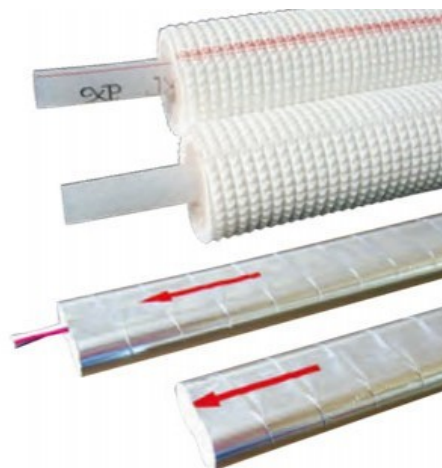

オユペックスシリーズ

温水式床暖房用架橋ポリエチレン管

製品概要

オユペックス・ダンツイン・アイポリーDXLは温水床暖房システムで使用される架橋ポリエチレン管です。架橋ポリエチレン管は耐食性、耐熱性に優れ実用途30年以上の耐久性能設計を有したパイプで安心して御使用できます。

オユペックスシリーズ

シングル管

温水暖房用の連絡配管として使用。

■ベア管 ■CD管付ベア管 ■楕円CD管付ベア管

サブウェイ工法の温水暖房用の連絡配管として最適です。スペースの狭い場所にも対応します。

■ダンツインDPS・DP

保温材付の架橋ポリエチレンパイプです。床下での放熱ロスを防ぎ、省エネルギー性に優れています。

■アイポリーDXL

コンクリート埋込床暖房用架橋ポリエチレンパイプ
・柔軟性が高く曲げ配管の多いコンクリート埋込床暖に最適です。1m毎に長さ表示があり、パイプ残量が分かるので大変便利です。