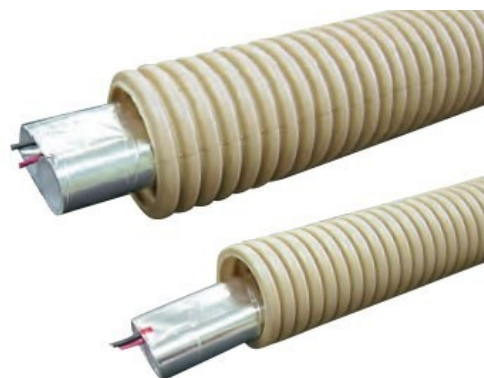

オユペックスシリーズ

温水式床暖房用架橋ポリエチレン管

製品概要

オユペックス・ダンツイン・アイポリーDXLは温水床暖房システムで使用される架橋ポリエチレン管です。架橋ポリエチレン管は耐食性、耐熱性に優れ実用途30年以上の耐久性能設計を有したパイプで安心して御使用できます。

オユペックスシリーズ

シングル管

温水暖房用の連絡配管として使用。

■ベア管 ■CD管付ベア管 ■楕円CD管付ベア管

サブウェイ工法の温水暖房用の連絡配管として最適です。スペースの狭い場所にも対応します。

■ダンツインDPS・DP

保温材付の架橋ポリエチレンパイプです。床下での放熱ロスを防ぎ、省エネルギー性に優れています。

■アイポリーDXL

コンクリート埋込床暖房用架橋ポリエチレンパイプ
・柔軟性が高く曲げ配管の多いコンクリート埋込床暖に最適です。1m毎に長さ表示があり、パイプ残量が分かるので大変便利です。